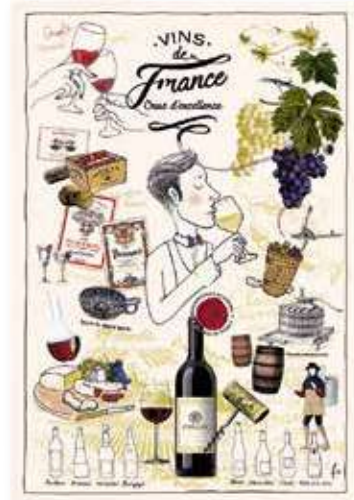

Crus d'excellence
6550010000