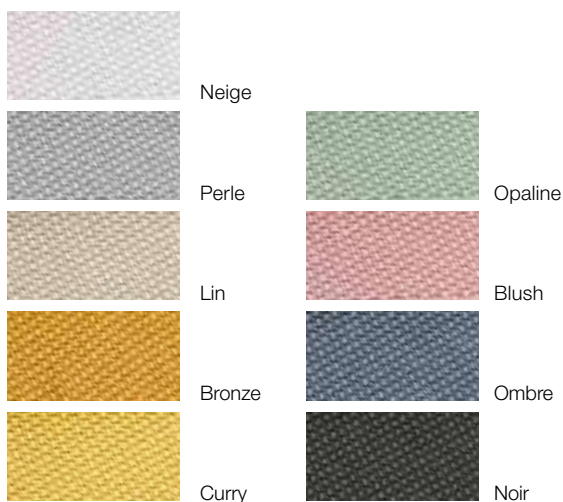

FABRIQUÉ EN
EUROPE
MADE IN

	Tapis de bain Bath mat 54 x 64 cm	Tapis de bain Bath mat 54 x 110 cm	Tapis de bain Bath mat 70 x 140 cm
Perle	2367871000	2368871000	1859871000
Lin	2367817000	2368817000	1859817000
Noir	2367878000	2368878000	1859878000
Neige		2368810000	1859810000
Bronze	2367844000	2368844000	
Curry	2367845000	2368845000	
Opaline	2367820000	2368820000	
Blush	2367830000	2368830000	
Ombre	2367875000