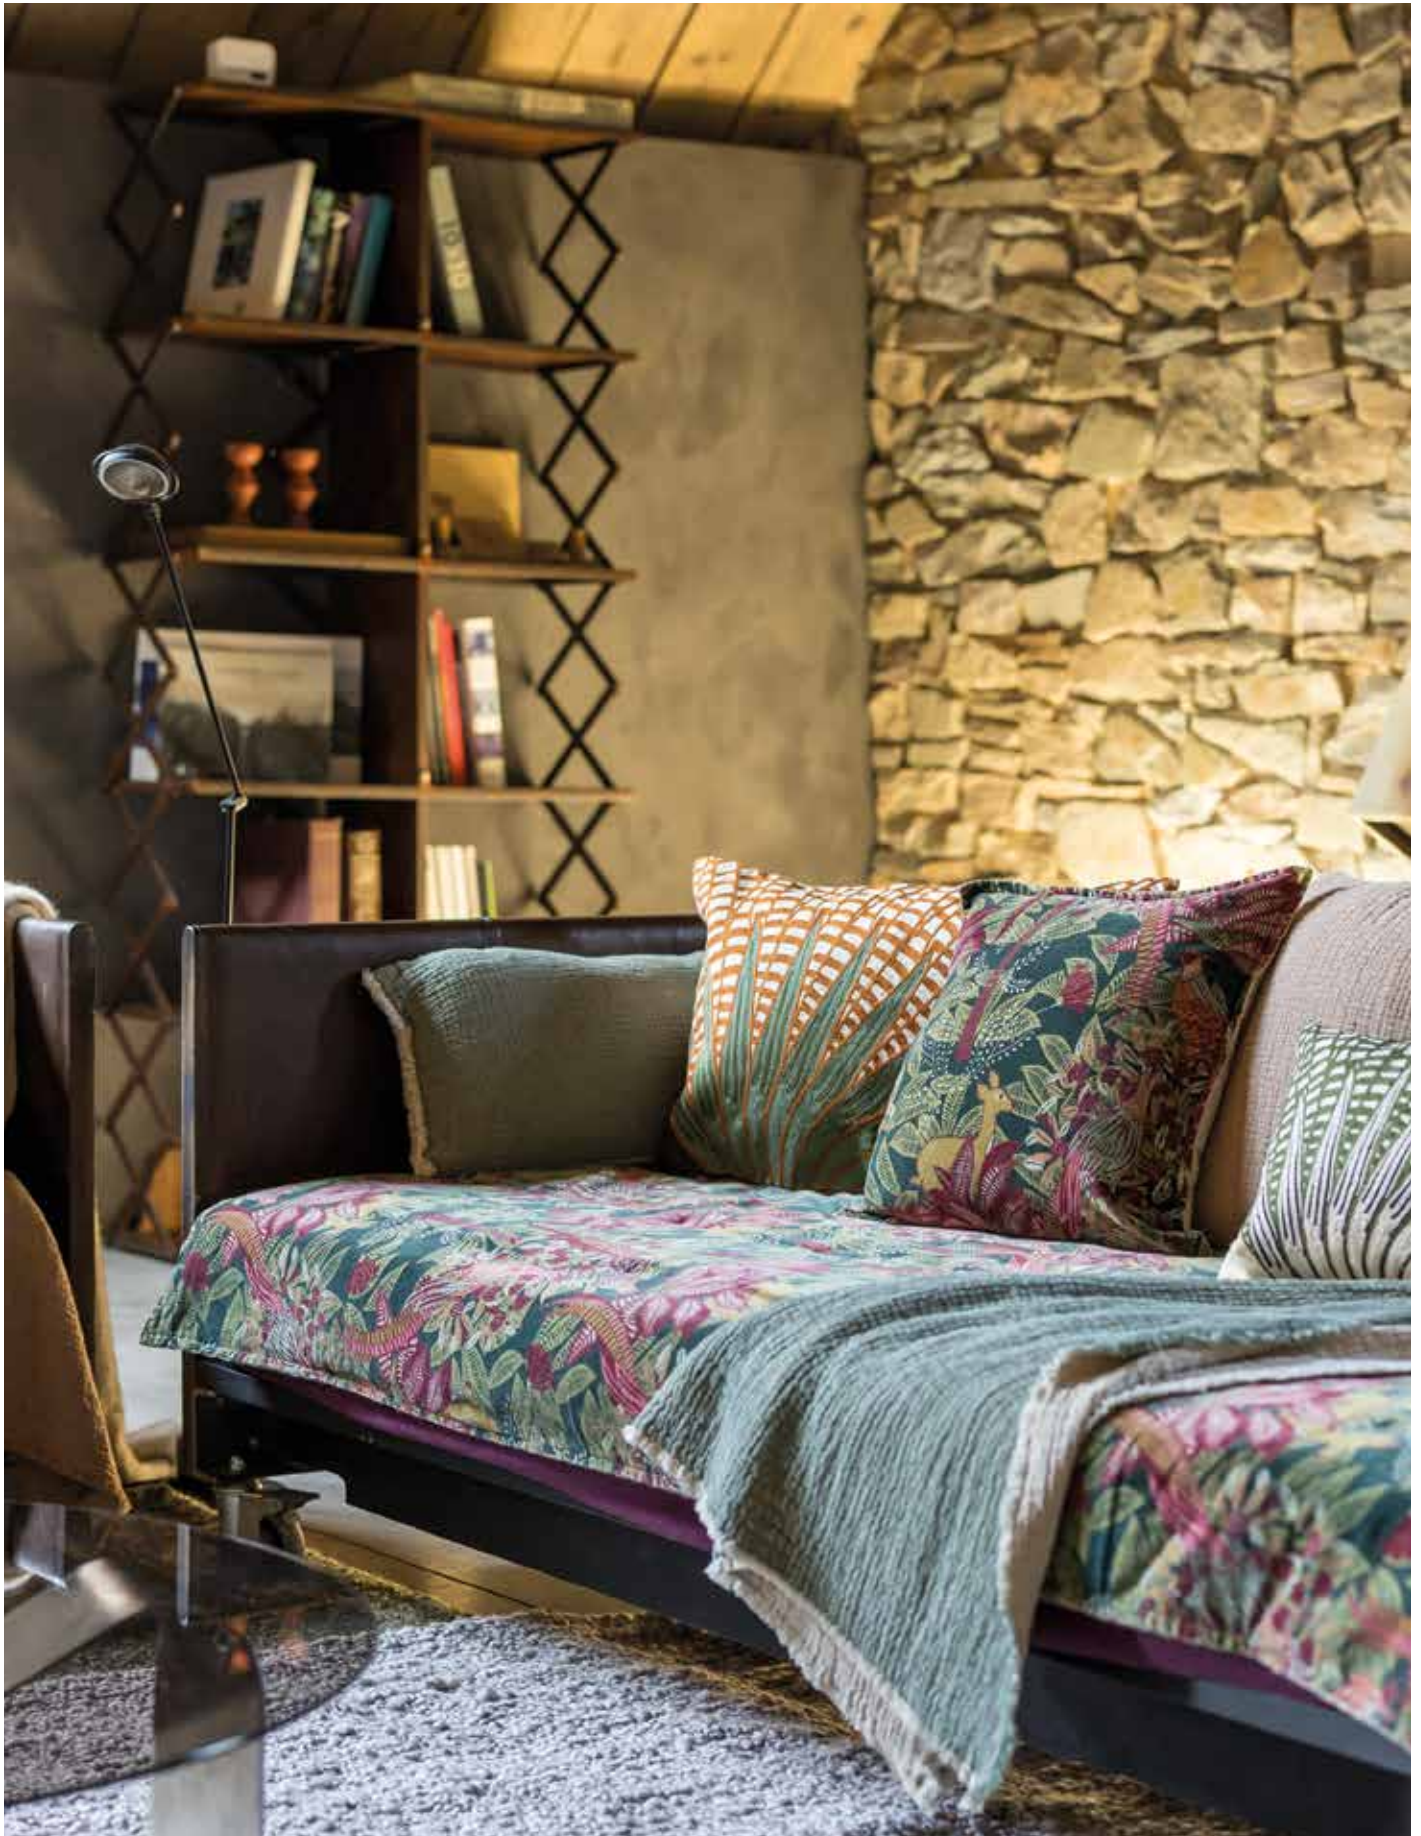

La décoration

Decoration