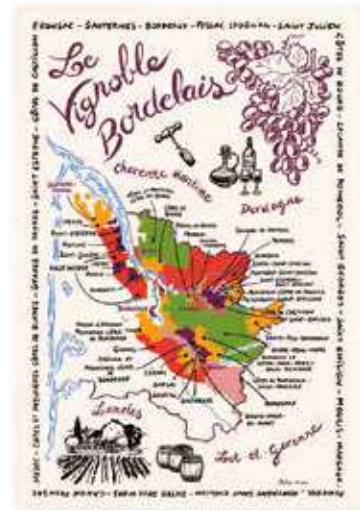

Carte des Bordeaux
9011015000