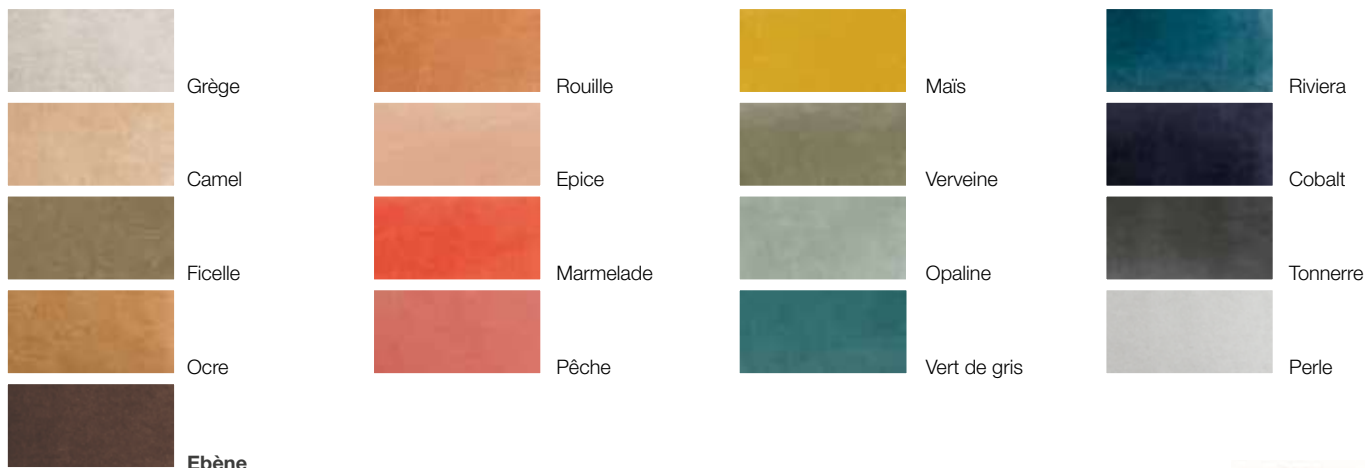

ELISE

Recto 100% velours de coton, verso 100% coton chambray. Frontside 100% cotton velvet, backside 100% chambray cotton.

Coussin à fermeture zip invisible. Cushion with invisible zipper.

Rideau à oeillets métal mat, une face velours, une face chambray de coton. Curtain with matt metal eyelets, one side cotton velvet, one side chambray cotton.

Plaid, chemin de lit, édreton et jeté de lit garnis 100% polyester et quiltés points de broderies.

Throw, bed runner, eiderdown and bed cover are filled with 100% polyester and stitchings quilted.