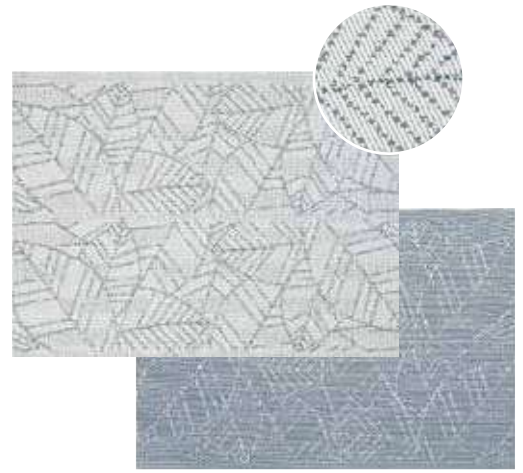

GENA

Sets de table recto verso, tissage jacquard, finition découpe laser.
75% PVC 25% polyester.
Placemats jacquard weave, laser cut. 75% PVC 25% polyester.

Paon
33 x 45 cm - 8542066000