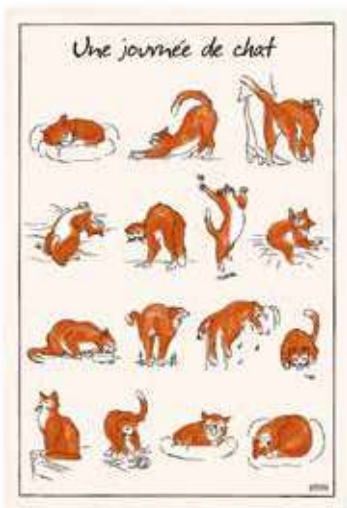

Journée de chat
2105010000