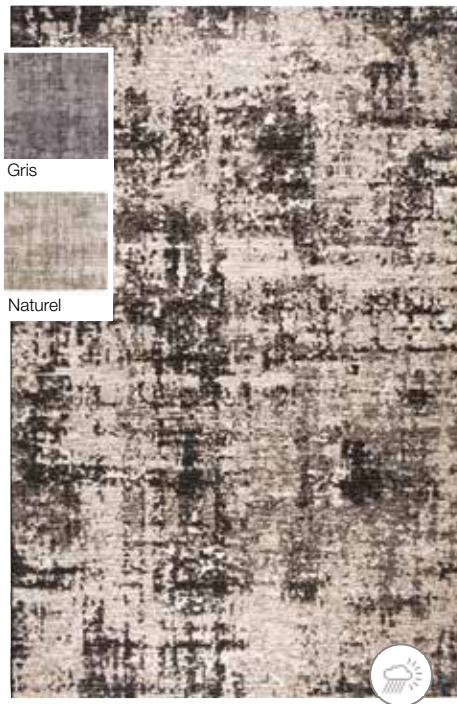

TIMEA

91% polypropylène
9% polyester.

	160 x 230 cm
Tonnerre	1576078000

	60 x 110 cm	120 x 170 cm	160 x 230 cm	Diam.160 cm	Diam.200 cm
Naturel	1150080000	1151080000	1152080000	1149080000	1203080000
Gris	1150075000	1151075000	1152075000	1149075000	1203075000
Noir	1150079000	1151079000	1152079000	1149079000	1203079000

CATANIA

100% polypropylène

FABRIQUE EN
EUROPE
MADE IN