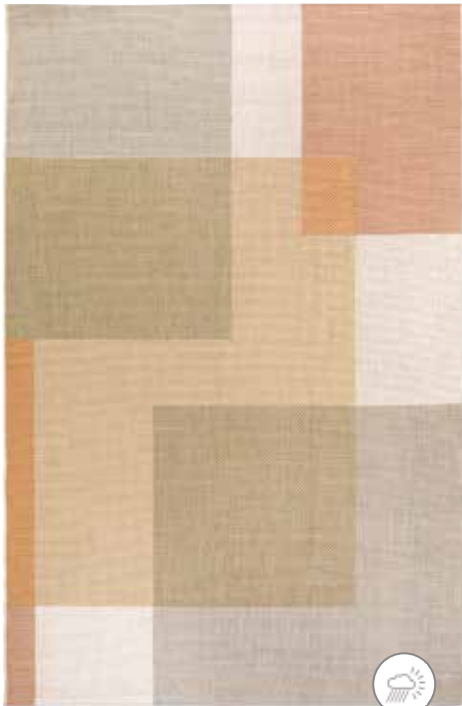

IRIA

91% polypropylène 9% polyester.

	120 x 170 cm
Multico	1540090000