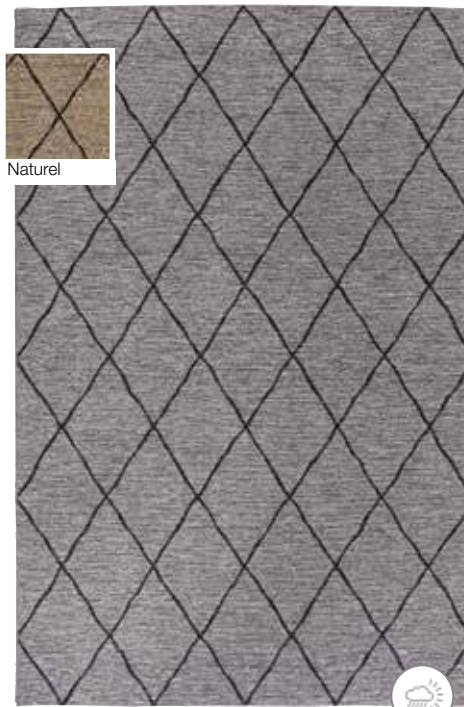

# ALLAN

100% polypropylène

Naturel

	120 x 170 cm	160 x 230 cm	200 x 290 cm
Naturel	1228080000	1229080000	1230080000
Perle	1228070000	1229070000	1230070000