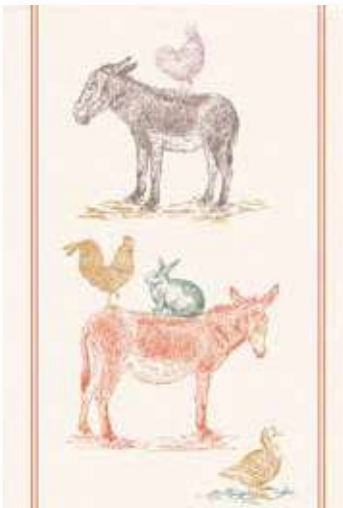

A la ferme
1607011000