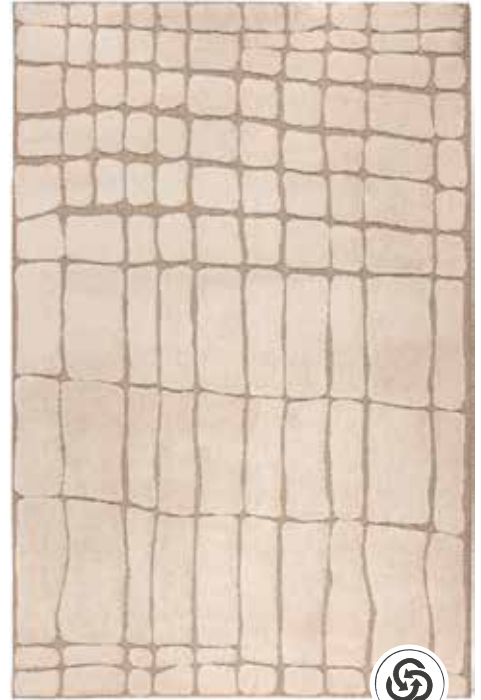

SOFIANE

42% polypropylène 35% polyester 23% polyester recyclé

	160 x 230 cm	200 x 290 cm
Naturel	1146080000	1147080000