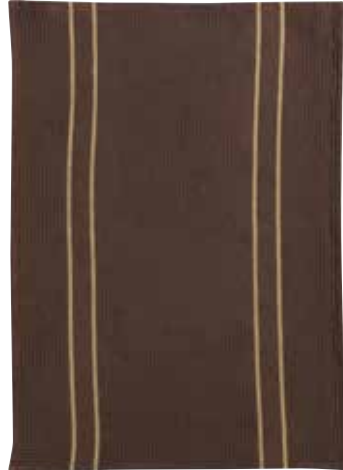

Café
3758075000